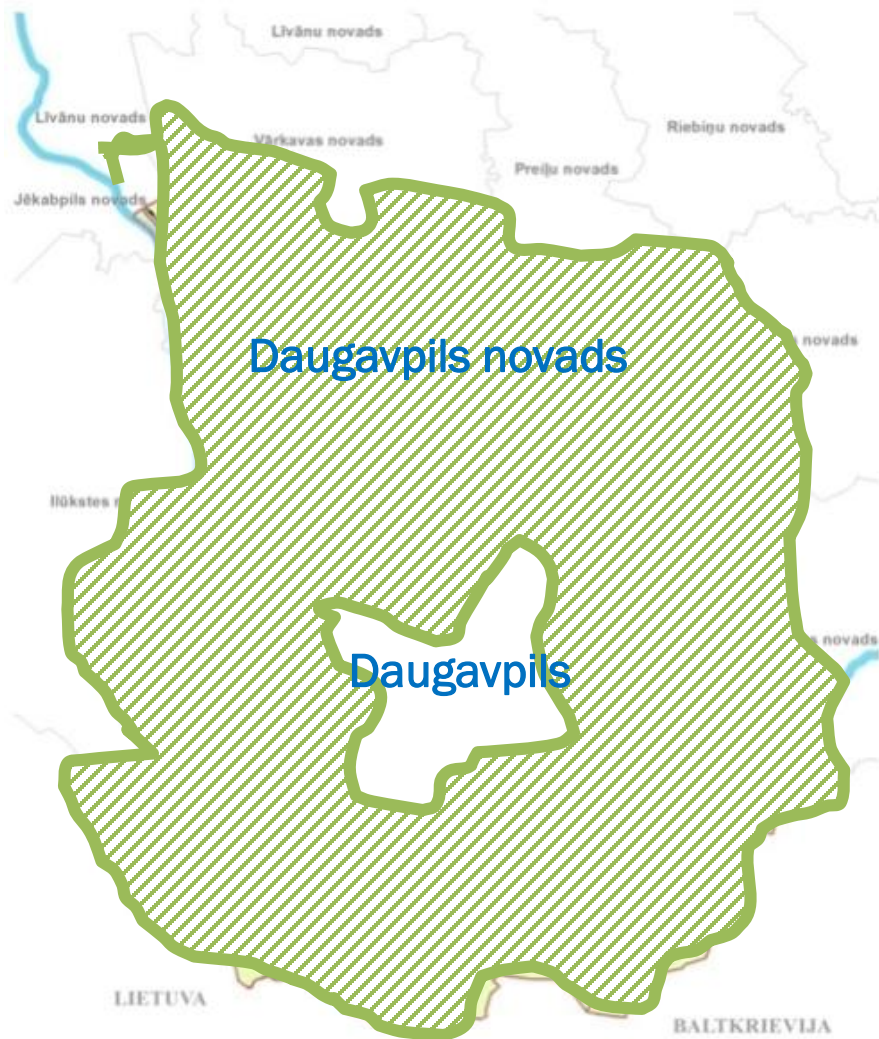

Daugavpils
02.09.2015.

Janīna Jalinska,
Daugavpils novada domes
priekšsēdētāja

Latvija

Daugavpils novada pašvaldība

Daugavpils
novada
pašvaldība ir
lauku pašvaldība
ap Daugavpils
pilsētu

Platība:
1876 kv.km

4.vieta

DAUGAVPILS NOVADS

Meži:
1/3
no teritorijas

Vismaz 189
ezeri, 11
lielas upes

NATURA 2000

1/4
no teritorijas

Iedzīvotāji:
25185

9.vieta