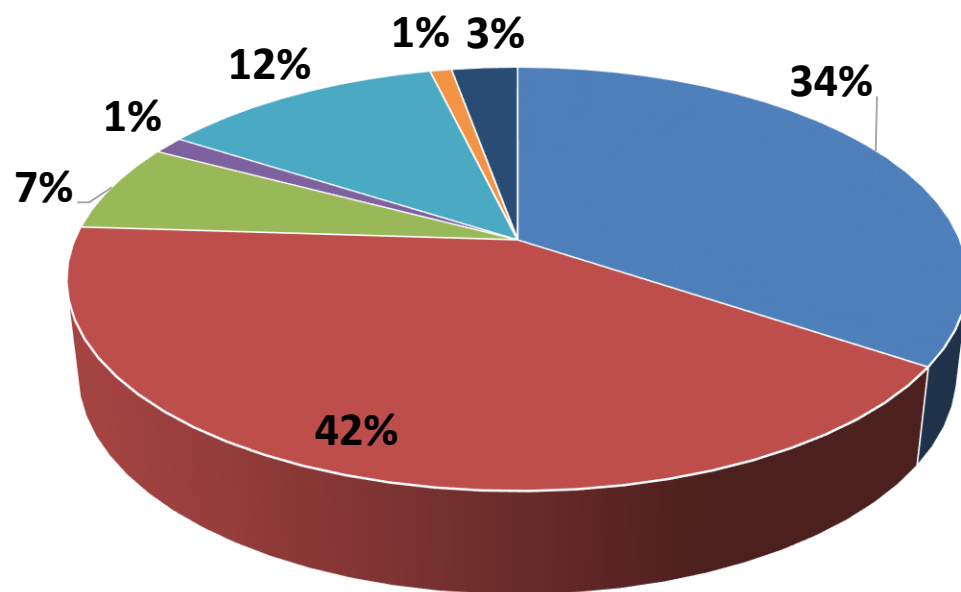

4.vieta

DAUGAVPILS NOVADS

Meži:
1/3
no teritorijas

Vismaz 189
ezeri, 11
lielas upes

NATURA 2000

1/4
no teritorijas

Iedzīvotāji:
25185

9.vieta

Etniskā struktūra

■ Latvieši ■ Krievi ■ Baltkrievi
■ Ukraiņi ■ Poļi ■ Lietuvieši

Multikulturāla sabiedrība

Kultūras mantojums

Uzņēmējdarbība

Uzņēmējdarbība

Daugavpils novada dome

Daugavpils novada izglītības iestāžu konkurētspējas uzlabošana un izglītības pakalpojuma pieejamības paaugstināšana (8 skolas)