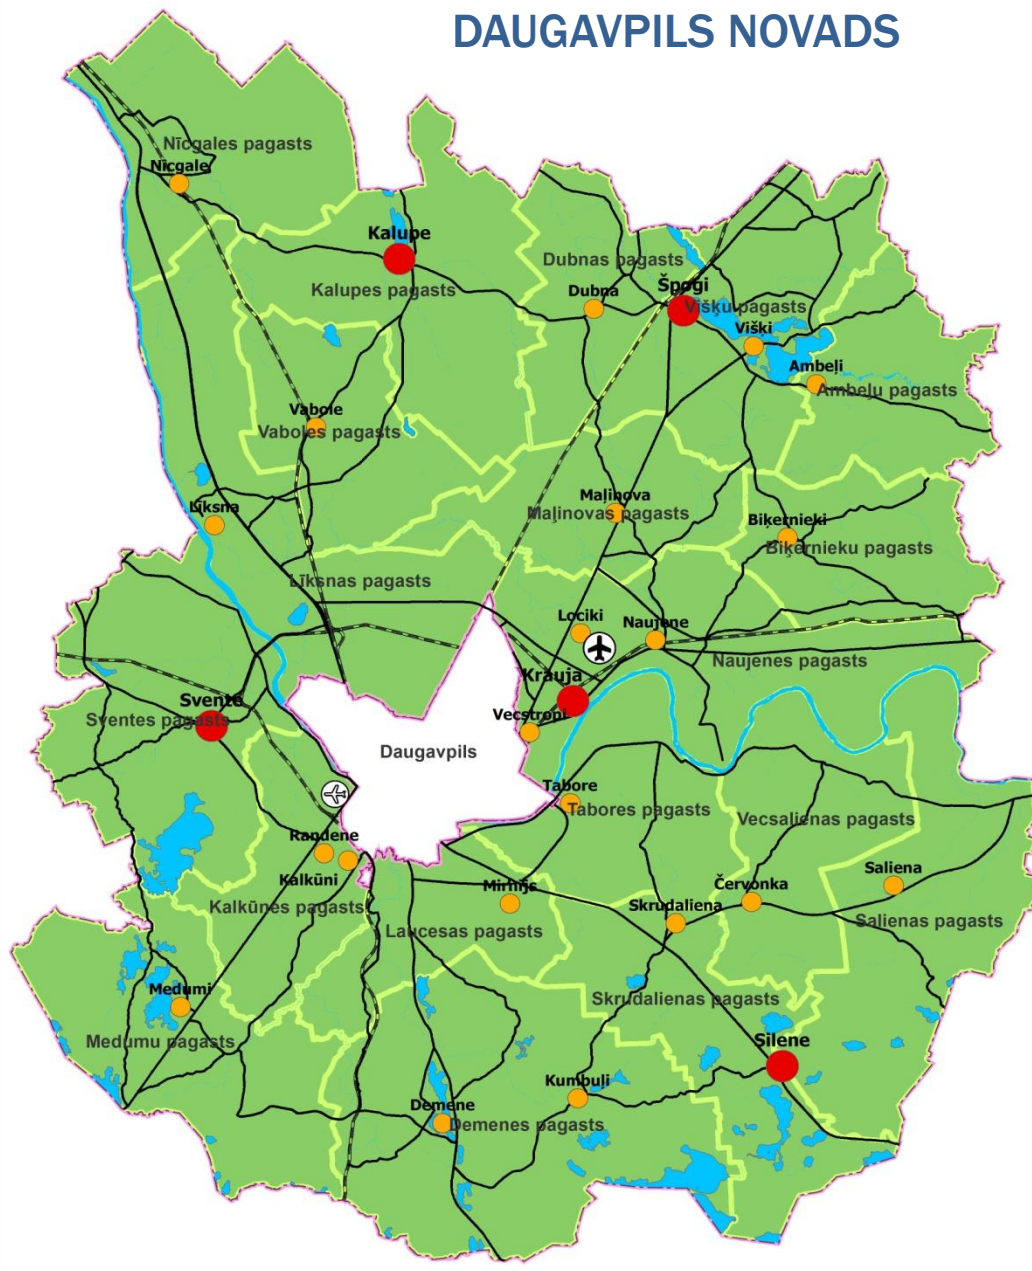

Platība:
1876 kv.km

4.vieta

DAUGAVPILS NOVADS