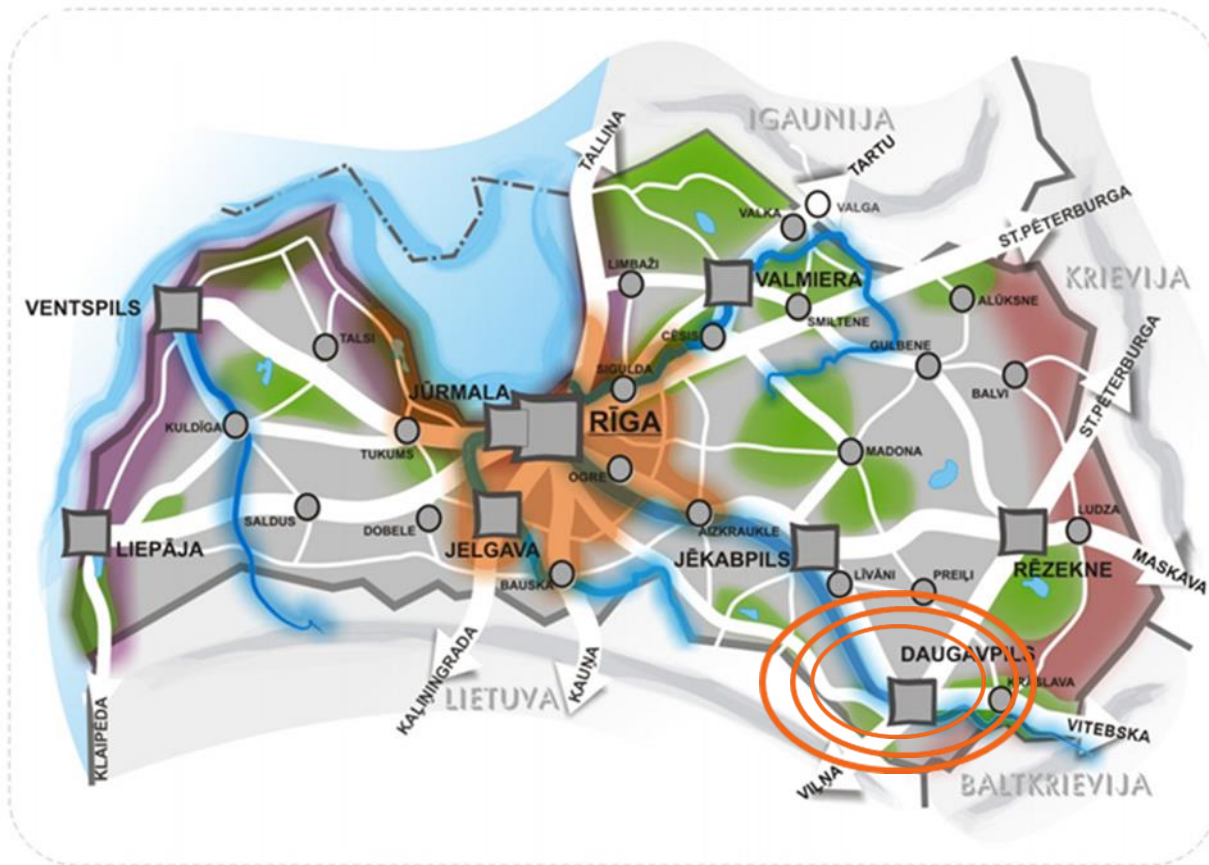

T2-1 apakštīkla "Inovācijas sociālajā darbā, sociālo pakalpojumu jomā, veselības aprūpes veicināšana pašvaldības konkurētspējas uzlabošanai" sanāksme

DAUGAVPILS NOVADS

DAUGAVPILS NOVADS

... kur saule rotājas

Daugavpils
02.09.2015.

Janīna Jalinska,
Daugavpils novada domes
priekšsēdētāja

Latvija

Daugavpils novada pašvaldība

Daugavpils
novada
pašvaldība ir
lauku pašvaldība
ap Daugavpils
pilsētu

Platība:
1876 kv.km

4.vieta

DAUGAVPILS NOVADS

Meži:
1/3
no teritorijas

Vismaz 189
ezeri, 11
lielas upes

NATURA 2000

1/4
no teritorijas

Iedzīvotāji:
25185

9.vieta