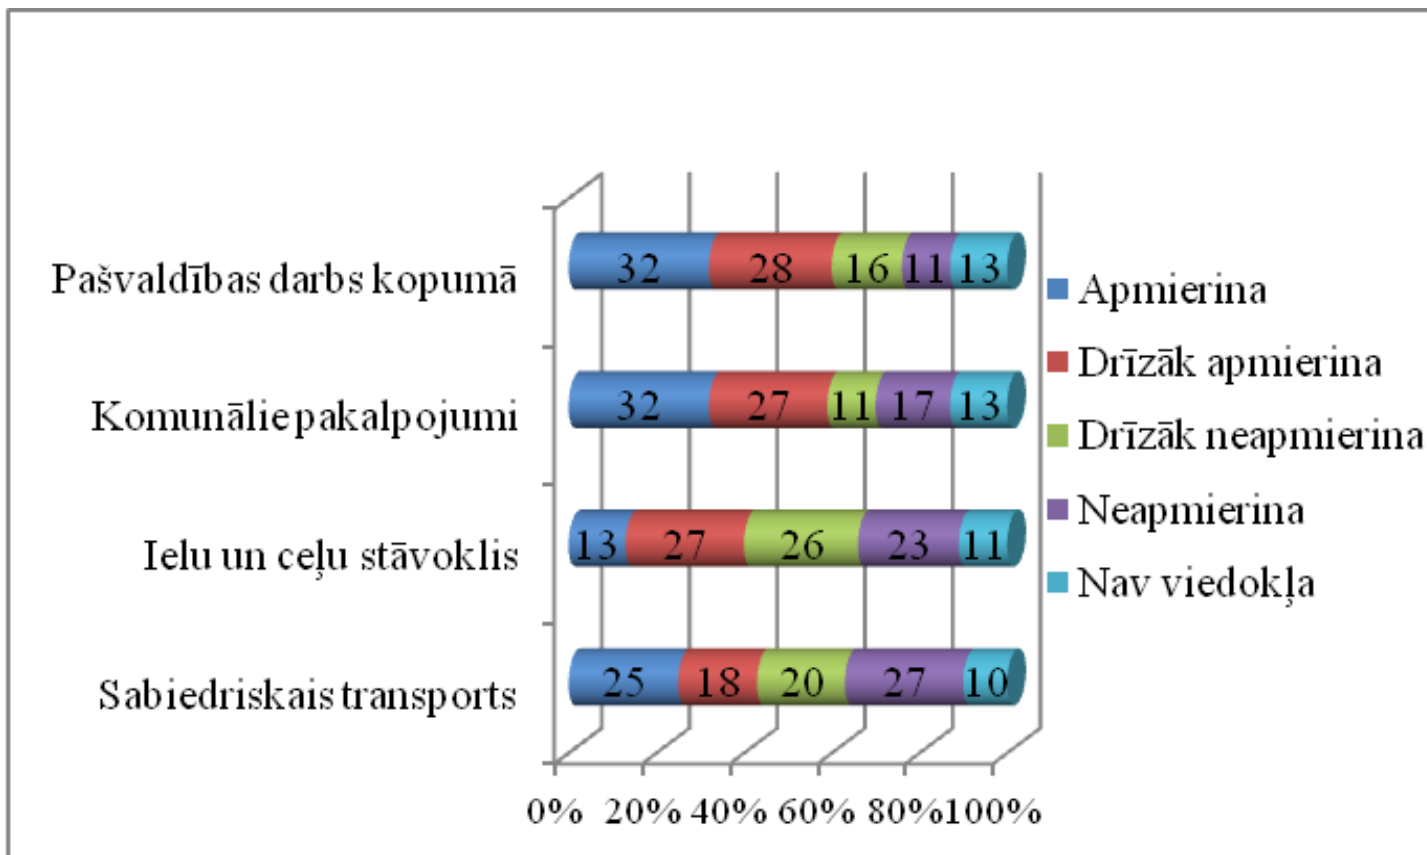

Skolēnu pārvadājumu organizēšana Viesītes novadā

Viesītes novada profils

1.Viesītes novada pašvaldība ir viena no 22 pašvaldībām Zemgalē.

2.Iedzīvotāju skaits Viesītes novadā:

- 4701 (2009. gads);
- 4635 (2010. gads);
- 4574 (2011. gads);
- 4460 (2012. gads);
- 4375 (2013. gads);
- 4293 (2014. gads).

3.Novada teritorijas kopējā platība – 650,37km²:

- Meži – 35 383,5 ha (54 %)

4. Iedzīvotāju blīvums :

- 7,2 cilv. uz kv.km (2009. gads);
- 7,1 cilv. uz kv.km (2010. gads);
- 7,0 cilv. uz kv.km (2011. gads);
- 6,9 cilv. uz kv.km (2012. gads);
- 6,7 cilv. uz kv.km (2013. gads);
- 6,6 cilv. uz kv.km (2014. gads).