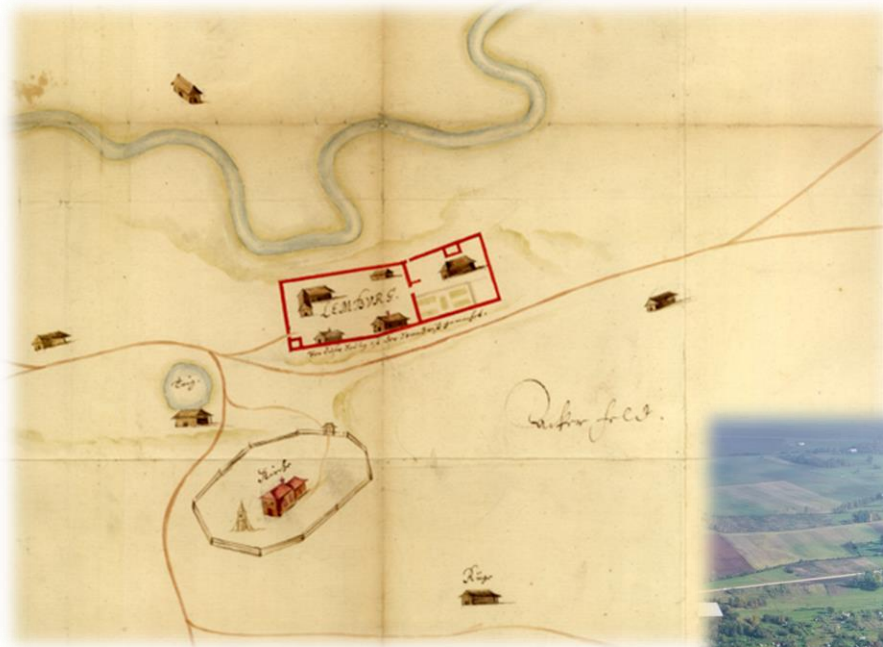

Mālpils novads

Mālpils jau 807 gadus

Novada vizītkarte

- Teritorijas lielums – 220,91 km²
 - t. sk. meži – 110,66 km² (50%)
 - t. sk. lauksaimn. zeme – 86,49 km²(39 %)
- Iedzīvotāju skaits (uz 01.01.2015.) – 3 756
- Blīvums – 17 iedzīvotāji uz 1 km²
- Administratīvais centrs – Mālpils
- Novada ciemi – Mālpils, Sidgunda, Upmalas