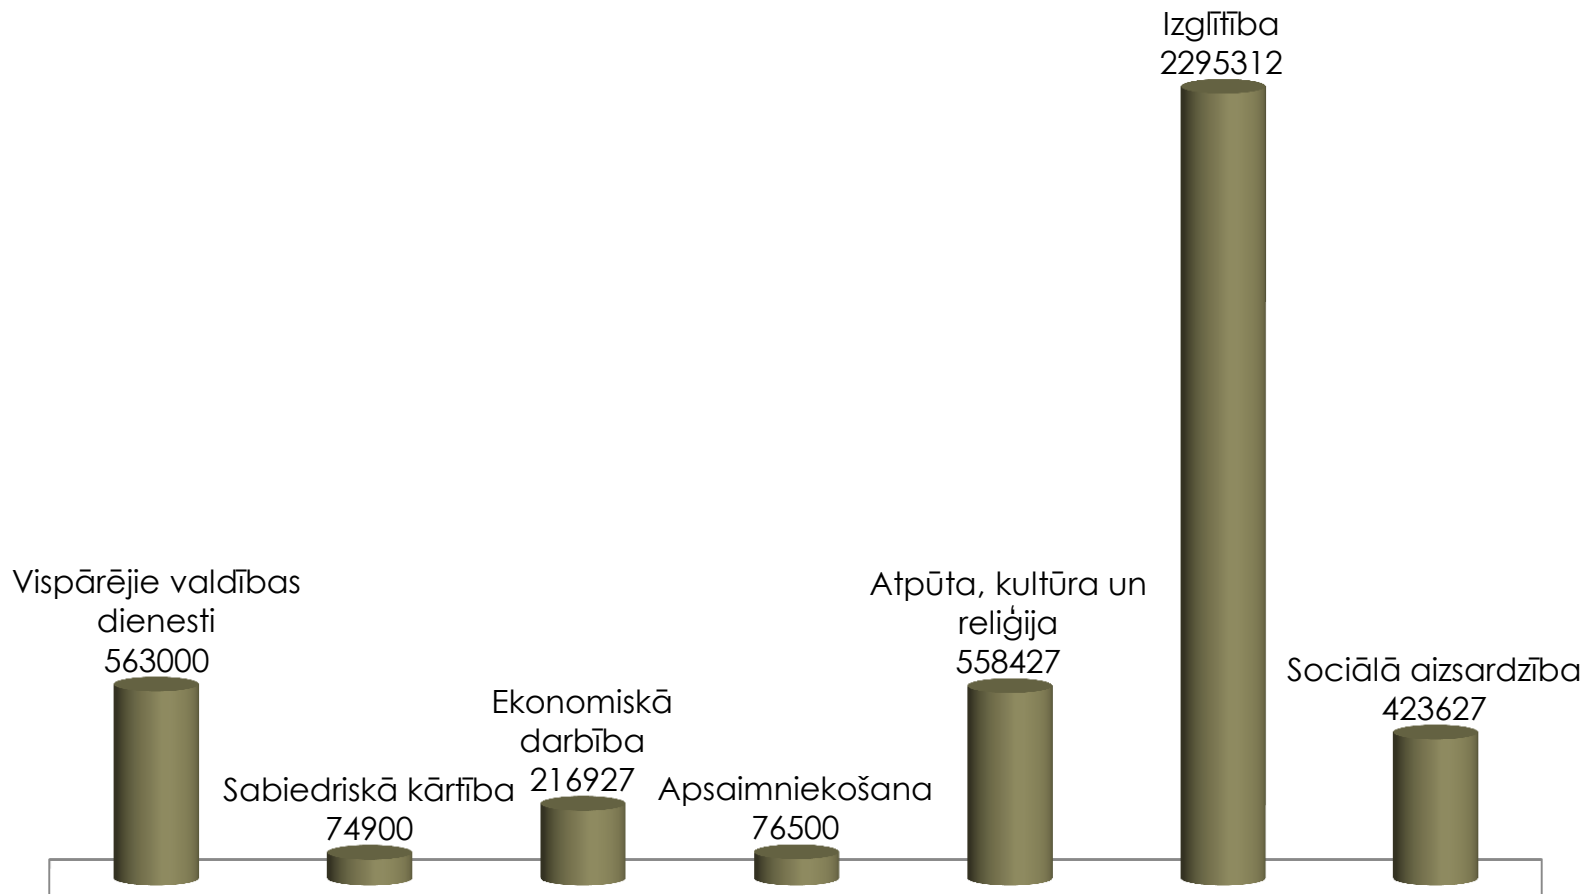

Būvvalde

Dzimtsarakstu nodaļa

Bāriņtiesa

Pamatbudžeta ieņēmumi EUR

2015. gada pamatbudžeta ieņēmumi EUR

2015. gada pamatbudžeta izdevumi EUR

2015. gada pamatbudžeta izdevumi %

■ Mālpils novada pašvaldības izdevumi