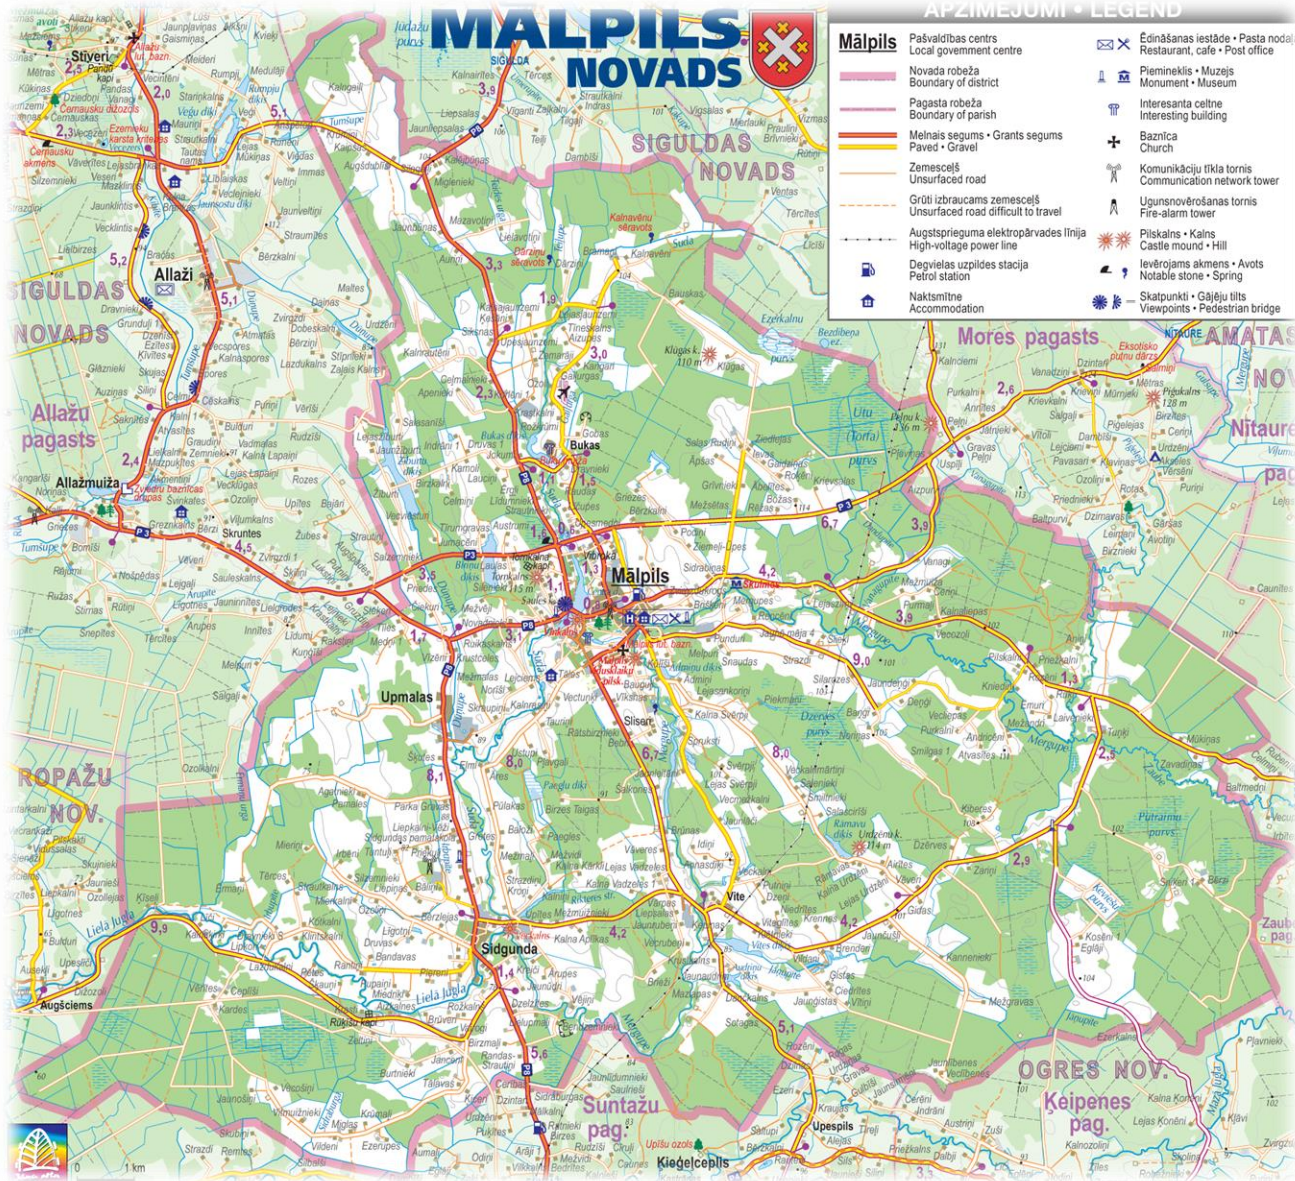

Mālpils novads

Mālpils jau 807 gadus

Novada vizītkarte

- Teritorijas lielums – 220,91 km²
 - t. sk. meži – 110,66 km² (50%)
 - t. sk. lauksaimn. zeme – 86,49 km²(39 %)
- Iedzīvotāju skaits (uz 01.01.2015.) – 3 756
- Blīvums – 17 iedzīvotāji uz 1 km²
- Administratīvais centrs – Mālpils
- Novada ciemi – Mālpils, Sidgunda, Upmalas