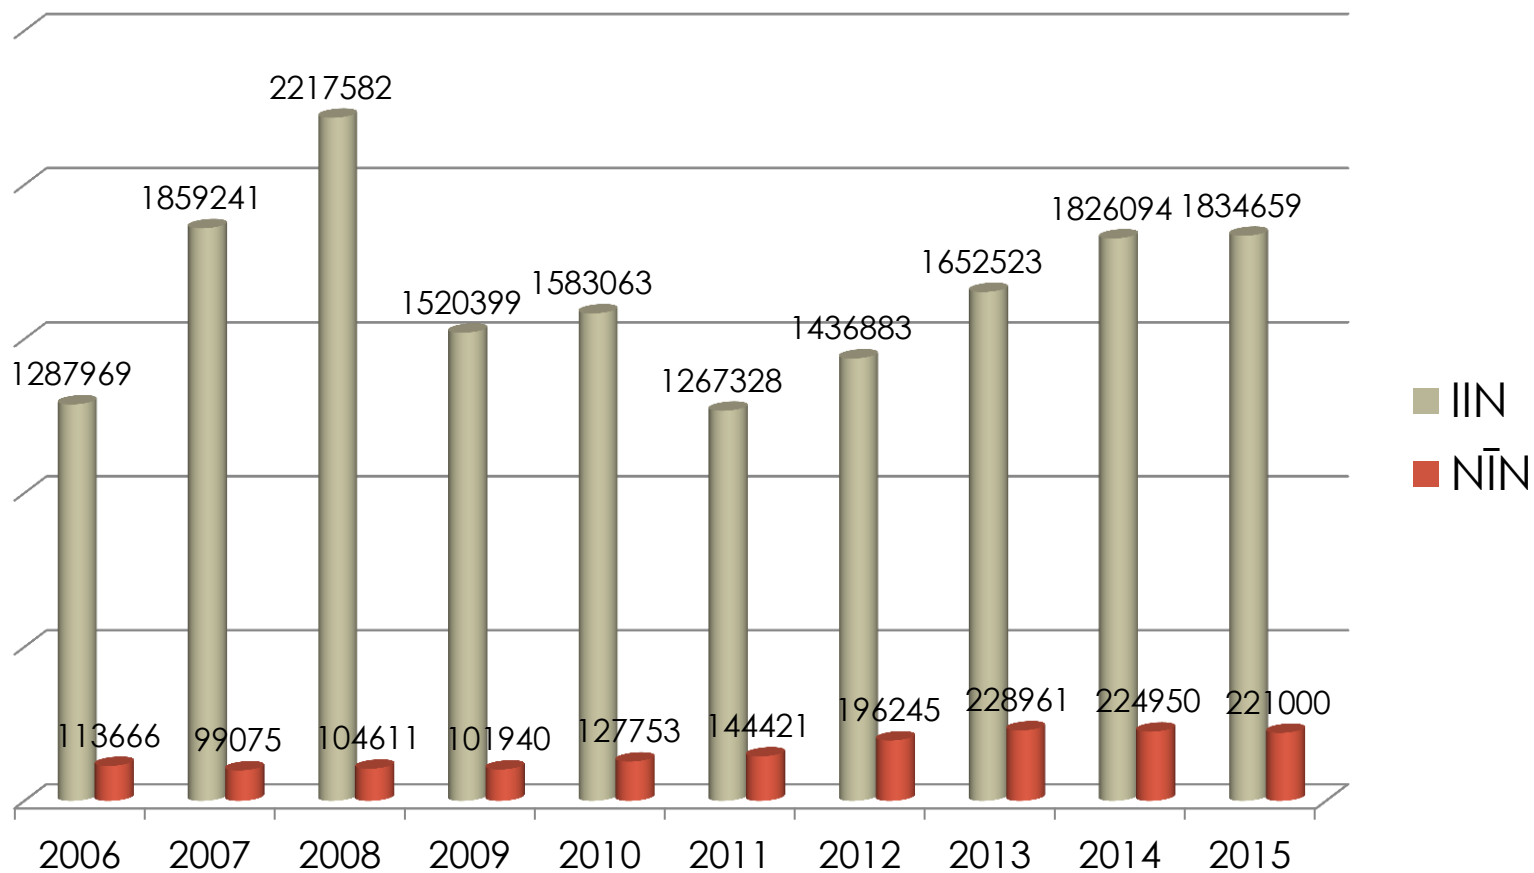

Iedzīvotāju ienākuma nodoklis un nekustamā īpašuma nodoklis EUR