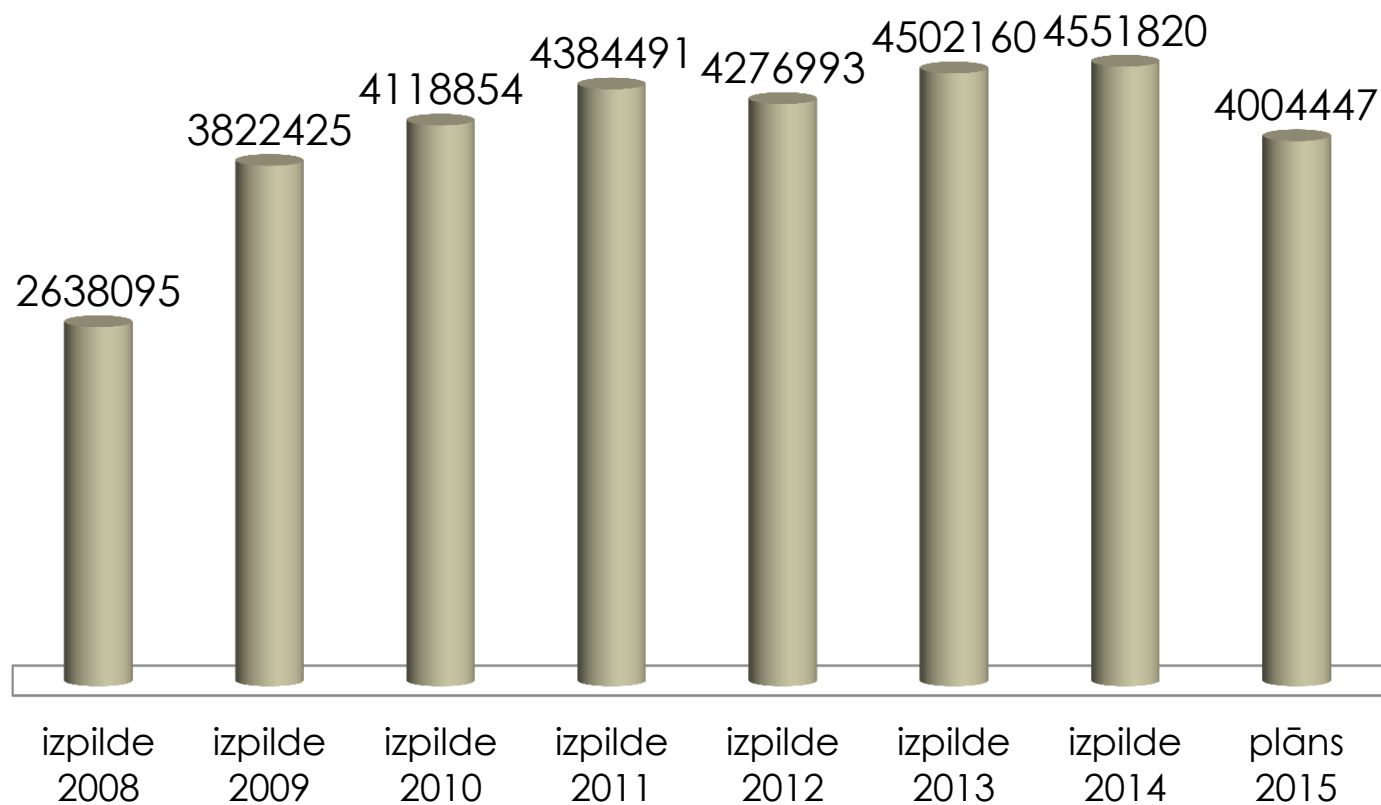

Pamatbudžeta ieņēmumi EUR