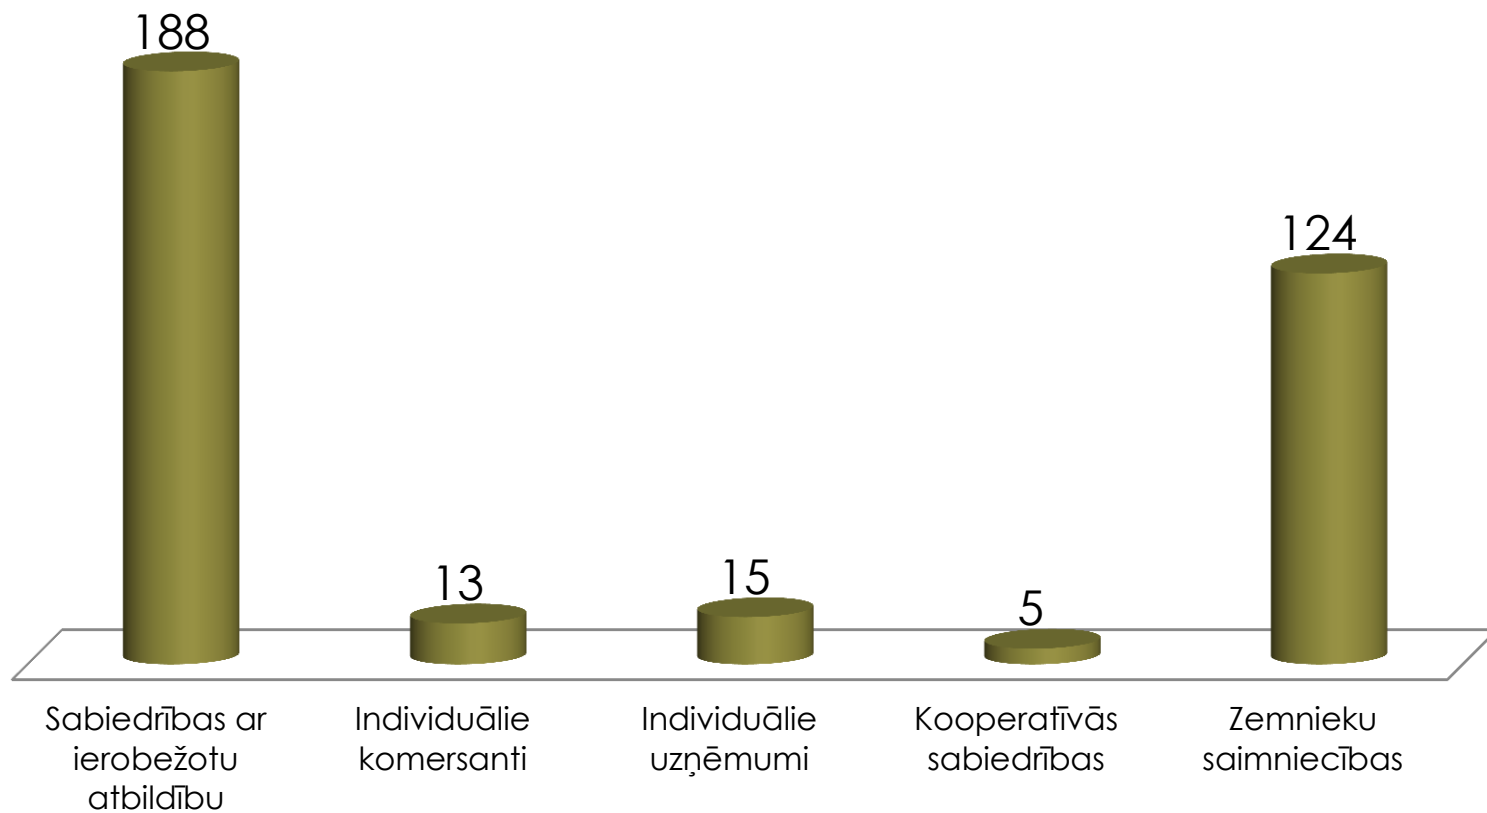

Mālpils novadā reģistrētie uzņēmumi*

* Lursoft dati uz 2015. gada 13. aprīli