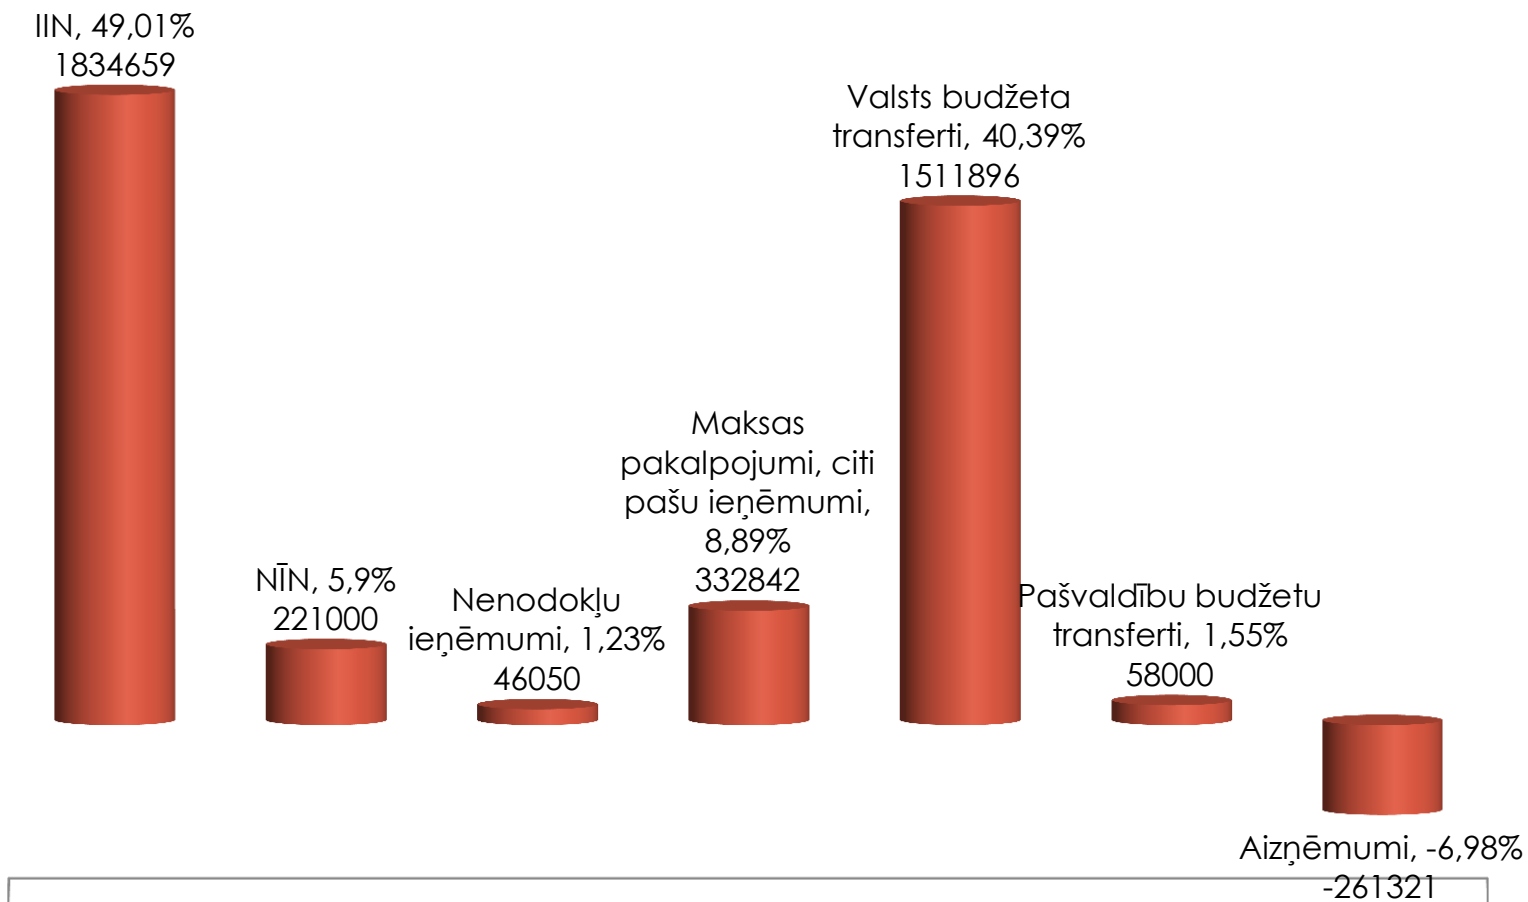

Būvvalde

Dzimtsarakstu nodaļa

Bāriņtiesa

Pamatbudžeta ieņēmumi EUR

2015. gada pamatbudžeta ieņēmumi EUR

2015. gada pamatbudžeta izdevumi EUR

2015. gada pamatbudžeta izdevumi %

■ Mālpils novada pašvaldības izdevumi