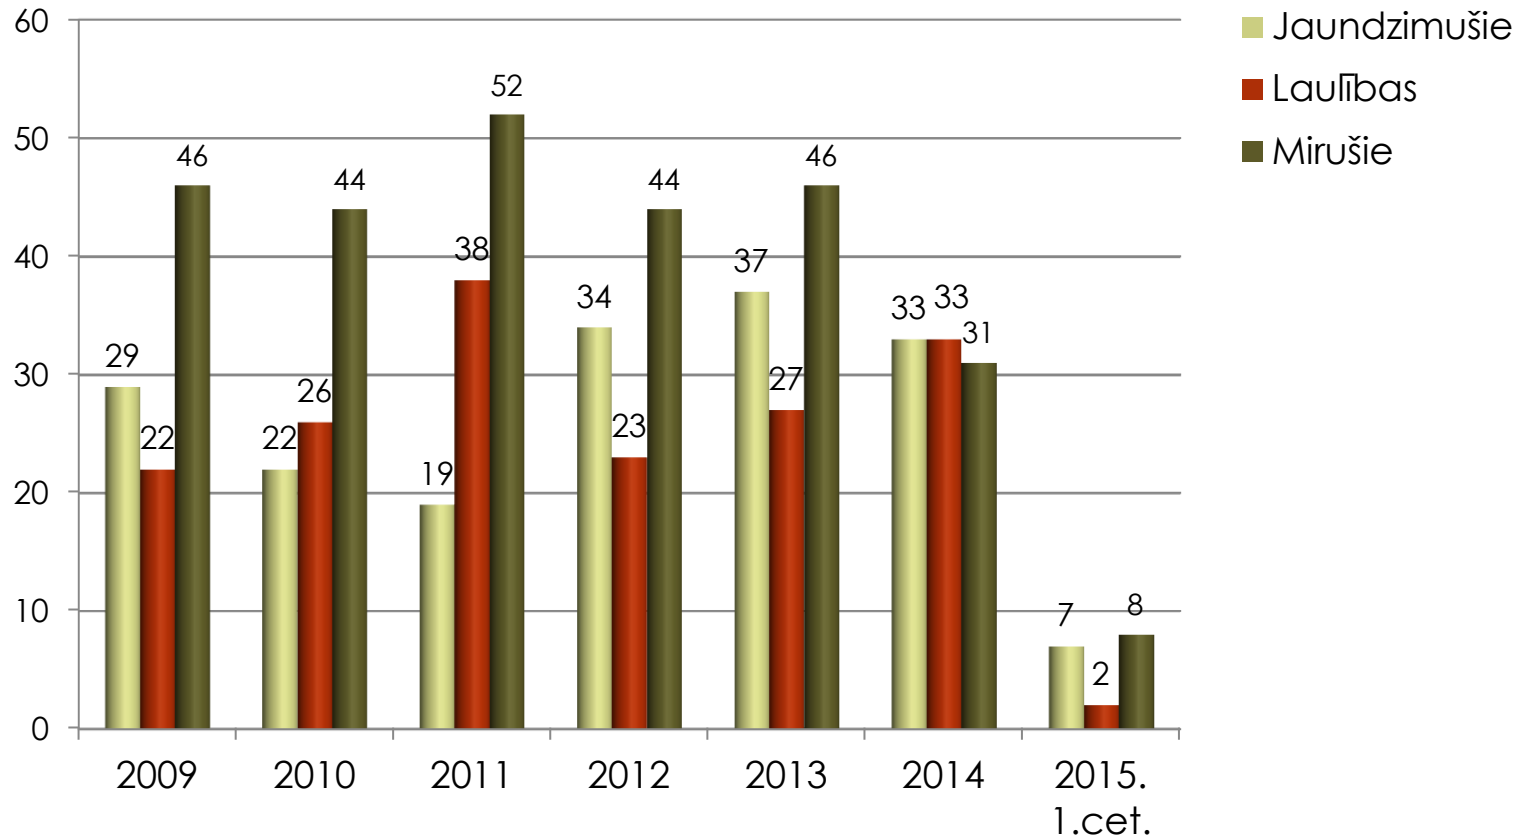

Iedzīvotāji*

* Mālpils novada Dzimtsarakstu nodaļas dati