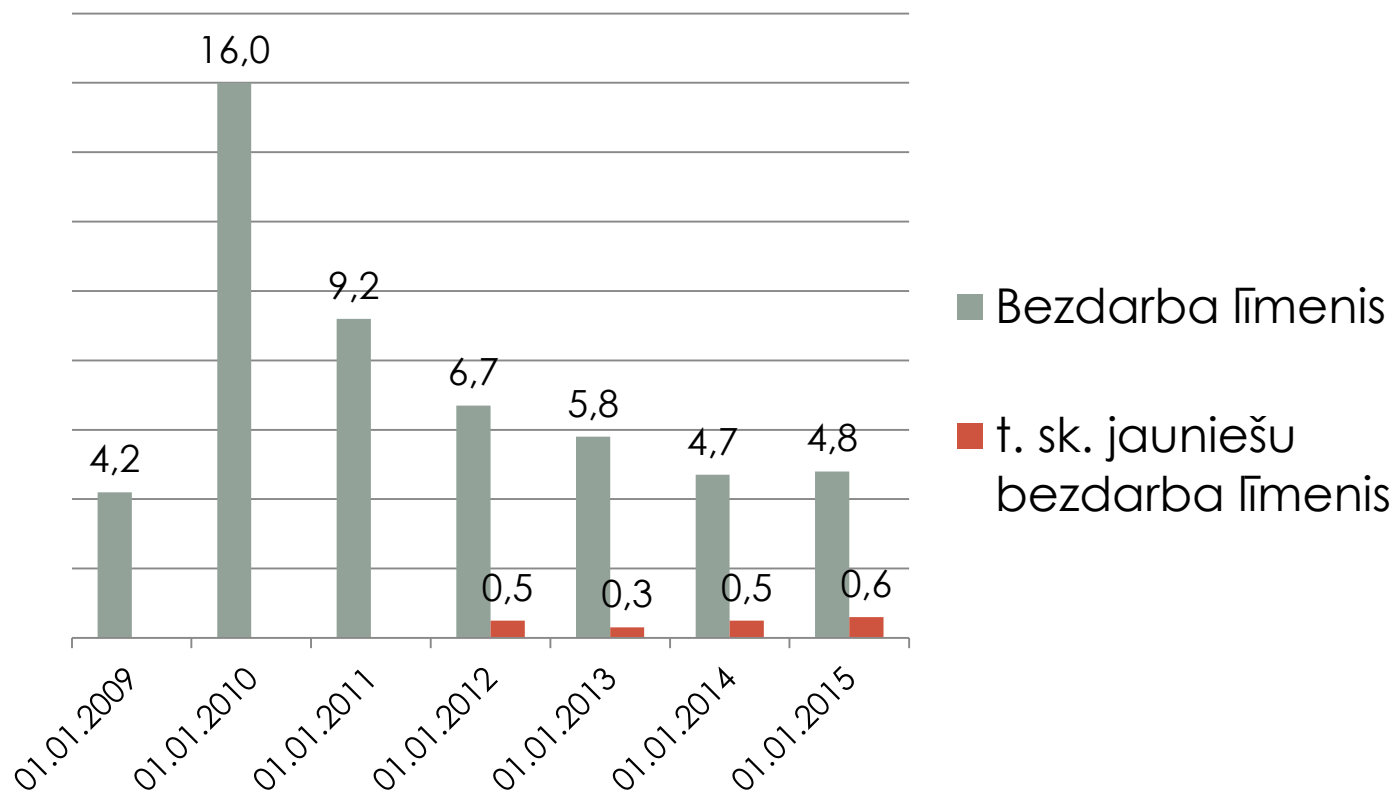

* RAIM dati uz 01.01.2015.

Mālpils novada iedzīvotāju skaita dinamika*

* PMLP dati

Iedzīvotāji*

* Mālpils novada Dzimtsarakstu nodaļas dati

Bezdarba līmenis Mālpilī

* NVA dati

Mālpils novada dome