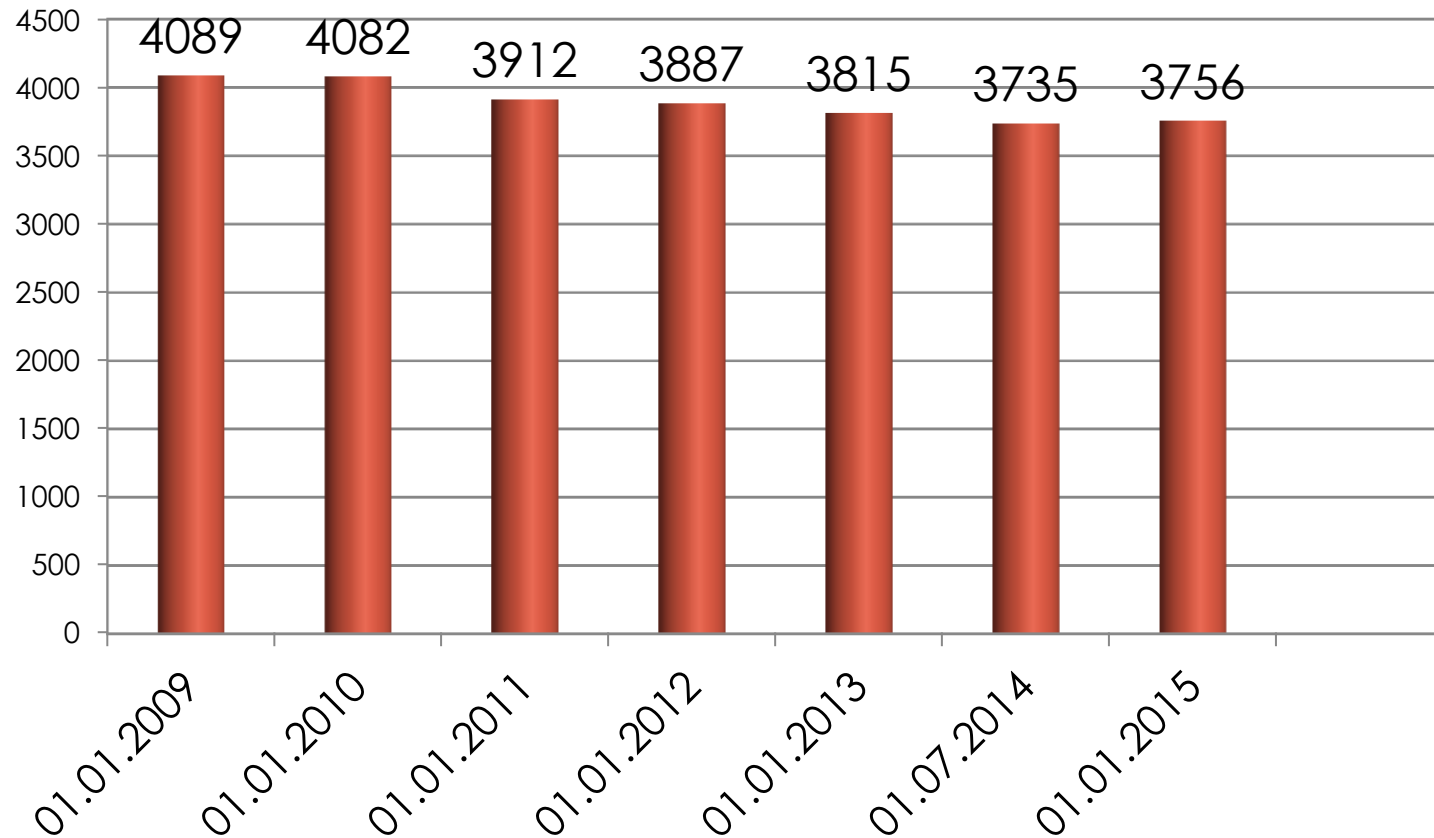

Mālpils novada iedzīvotāju skaita dinamika*

* PMLP dati